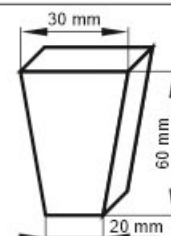

### 1. WIELODONICZKA WD 24x24x52/160kw.

Wymiary zewnętrzne: 315 x 525 mm  
Ilość komórek: 160 szt.  
Pojemność komórki: 17 cm<sup>3</sup>  
Ilość komórek na 1 m<sup>2</sup>: 960 szt.

### 2. WIELODONICZKA WD 30x30x60/144kw.

Wymiary zewnętrzne: 315 x 525 mm  
Ilość komórek: 144 szt.  
Pojemność komórki: 32 cm<sup>3</sup>  
Ilość komórek na 1 m<sup>2</sup>: 864 szt.

### 3. WIELODONICZKA 30x30x45/112 kw.

Wymiary zewnętrzne: 315 x 525 mm  
Ilość komórek: 112 szt.  
Pojemność komórki: 18 cm<sup>3</sup>  
Ilość komórek na 1 m<sup>2</sup>: 756 szt.

Wymiary zewnętrzne: **315 x 525 mm**  
Ilość komórek: **45 szt.**  
Pojemność komórki: **76 cm<sup>3</sup>**  
Ilość komórek na 1 m<sup>2</sup>: **270 szt.**