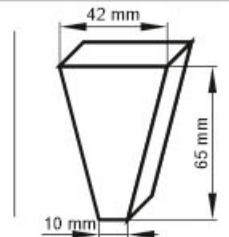

34. WIELODONICZKA WD 42/96 kw.

Wymiary zewnętrzne: 400 x 600 mm
Ilość komórek: 96 szt.
Pojemność komórki: 44 cm³
Ilość komórek na 1 m²: 400 szt.