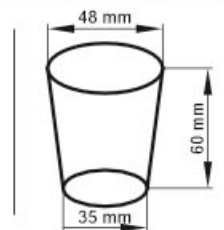

### 12. WIELODONICZKA WD 38x45/84 okr.

Wymiary zewnętrzne: 315 x 525 mm  
Ilość komórek: 84 szt.  
Pojemność komórki: 41 cm<sup>3</sup>  
Ilość komórek na 1 m<sup>2</sup>: 504 szt.

**13. WIELODONICZKA WD 45x45x50/60 kw.**

Wymiary zewnętrzne: **315 x 525 mm**  
Ilość komórek: **60 szt.**  
Pojemność komórki: **70 cm<sup>3</sup>**  
Ilość komórek na 1 m<sup>2</sup>: **360 szt.**

**14. WIELODONICZKA WD 48x35/60 okr. Paper-pot 4,0**

Wymiary zewnętrzne: **315 x 525 mm**  
Ilość komórek: **60 szt.**  
Pojemność komórki: **53 cm<sup>3</sup>**  
Ilość komórek na 1 m<sup>2</sup>: **360 szt.**

**15. WIELODONICZKA WD 45x60/60 okr.**

Wymiary zewnętrzne: **315 x 525 mm**  
Ilość komórek: **60 szt.**  
Pojemność komórki: **80 cm<sup>3</sup>**  
Ilość komórek na 1 m<sup>2</sup>: **360 szt.**

**16. WIELODONICZKA WD 48x60/54 okr.**

Wymiary zewnętrzne: **315 x 525 mm**  
Ilość komórek: **54 szt.**  
Pojemność komórki: **75 cm<sup>3</sup>**  
Ilość komórek na 1 m<sup>2</sup>: **324 szt.**

**17. WIELODONICZKA WD 52x52x55/45 kw. (szerokie dno)**