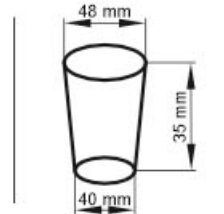

14. WIELODONICZKA WD 48x35/60 okr. Paper-pot 4,0

Wymiary zewnętrzne: **315 x 525 mm**
Ilość komórek: **60 szt.**
Pojemność komórki: **53 cm³**
Ilość komórek na 1 m²: **360 szt.**