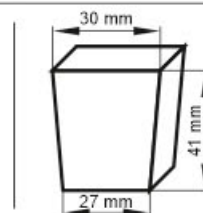

11. WIELODONICZKA WD 30x30x41/84 kw. Paper-pot 2,5

Wymiary zewnętrzne: 315 x 525 mm
Ilość komórek: 84 szt.
Pojemność komórki: 29 cm³
Ilość komórek na 1 m²: 504 szt.