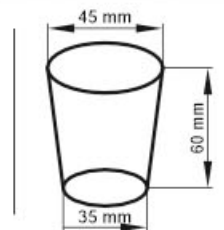

### 11. WIELODONICZKA WD 30x30x41/84 kw. Paper-pot 2,5

Wymiary zewnętrzne: 315 x 525 mm  
Ilość komórek: 84 szt.  
Pojemność komórki: 29 cm<sup>3</sup>  
Ilość komórek na 1 m<sup>2</sup>: 504 szt.

### 12. WIELODONICZKA WD 38x45/84 okr.

Wymiary zewnętrzne: 315 x 525 mm  
Ilość komórek: 84 szt.  
Pojemność komórki: 41 cm<sup>3</sup>  
Ilość komórek na 1 m<sup>2</sup>: 504 szt.

**13. WIELODONICZKA WD 45x45x50/60 kw.**

Wymiary zewnętrzne: **315 x 525 mm**  
Ilość komórek: **60 szt.**  
Pojemność komórki: **70 cm<sup>3</sup>**  
Ilość komórek na 1 m<sup>2</sup>: **360 szt.**

**14. WIELODONICZKA WD 48x35/60 okr. Paper-pot 4,0**

Wymiary zewnętrzne: **315 x 525 mm**  
Ilość komórek: **60 szt.**  
Pojemność komórki: **53 cm<sup>3</sup>**  
Ilość komórek na 1 m<sup>2</sup>: **360 szt.**

**15. WIELODONICZKA WD 45x60/60 okr.**

Wymiary zewnętrzne: **315 x 525 mm**  
Ilość komórek: **60 szt.**  
Pojemność komórki: **80 cm<sup>3</sup>**  
Ilość komórek na 1 m<sup>2</sup>: **360 szt.**