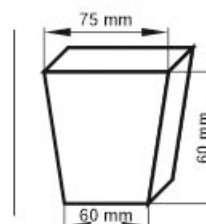

### 21. TACKA WYSIEWNA - H35

Wymiary zewnętrzne: **315 x 525 mm**  
Ilość komórek na 1 m<sup>2</sup>: **6 szt.**  
Głębokość: **3,5 cm**

### 22. TACKA WYSIEWNA - H50

Wymiary zewnętrzne: **315 x 525 mm**  
Ilość komórek na 1 m<sup>2</sup>: **6 szt.**  
Głębokość: **5,0 cm**

### 23. PRZYKRYWKA - H50

Wymiary zewnętrzne: **315 x 525 mm**  
Ilość komórek na 1 m<sup>2</sup>: **6 szt.**  
Wysokość: **5,0 cm**

### 24. WIELODONICZKA WD 75X75X60/18

Wymiary zewnętrzne: **510 x 265 mm**  
Ilość komórek: **18 szt.**  
Pojemność komórki: **333 cm<sup>3</sup>**  
Ilość komórek na 1 m<sup>2</sup>: **126 szt.**