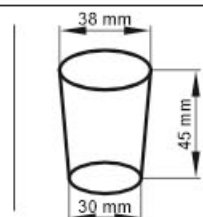

12. WIELODONICZKA WD 38x45/84 okr.

Wymiary zewnętrzne: 315 x 525 mm
Ilość komórek: 84 szt.
Pojemność komórki: 41 cm³
Ilość komórek na 1 m²: 504 szt.