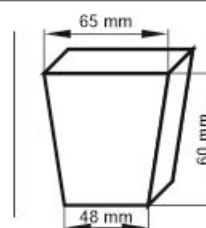

20. WIELODONICZKA WD 65x65x60/28 kw.

Wymiary zewnętrzne: **315 x 525 mm**
Ilość komórek: **28 szt.**
Pojemność komórki: **190 cm³**
Ilość komórek na 1 m²: **168 szt.**