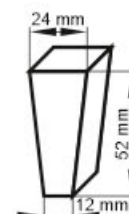

### 1. WIELODONICZKA WD 24x24x52/160kw.

Wymiary zewnętrzne: 315 x 525 mm  
Ilość komórek: 160 szt.  
Pojemność komórki: 17 cm<sup>3</sup>  
Ilość komórek na 1 m<sup>2</sup>: 960 szt.

### 2. WIELODONICZKA WD 30x30x60/144kw.

Wymiary zewnętrzne: 315 x 525 mm  
Ilość komórek: 144 szt.  
Pojemność komórki: 32 cm<sup>3</sup>  
Ilość komórek na 1 m<sup>2</sup>: 864 szt.

### 3. WIELODONICZKA 30x30x45/112 kw.

Wymiary zewnętrzne: 315 x 525 mm  
Ilość komórek: 112 szt.  
Pojemność komórki: 18 cm<sup>3</sup>  
Ilość komórek na 1 m<sup>2</sup>: 756 szt.

Wymiary zewnętrzne: **315 x 525 mm**  
Ilość komórek: **45 szt.**  
Pojemność komórki: **76 cm<sup>3</sup>**  
Ilość komórek na 1 m<sup>2</sup>: **270 szt.**