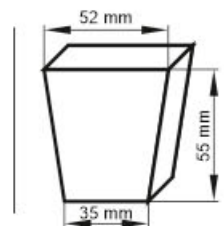

17. WIELODONICZKA WD 52x52x55/45 kw. (szerokie dno)

Wymiary zewnętrzne: **315 x 525 mm**
Ilość komórek: **45 szt.**
Pojemność komórki: **110 cm³**
Ilość komórek na 1 m²: **270 szt.**