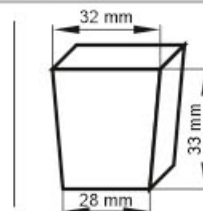

7. WIELODONICZKA WD 32x32x33/104 kw. Paper-pot 2,5

Wymiary zewnętrzne: 315 x 525 mm
Ilość komórek: 104 szt.
Pojemność komórki: 29 cm³
Ilość komórek na 1 m²: 624 szt.