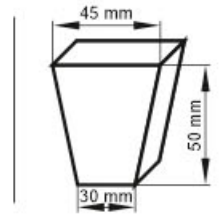

13. WIELODONICZKA WD 45x45x50/60 kw.

Wymiary zewnętrzne: **315 x 525 mm**
Ilość komórek: **60 szt.**
Pojemność komórki: **70 cm³**
Ilość komórek na 1 m²: **360 szt.**