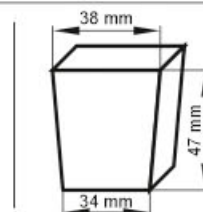

10. WIELODONICZKA WD 38x38x47/84 kw.-V Paper-pot 3,5

Wymiary zewnętrzne: 315 x 525 mm
Ilość komórek: 84 szt.
Pojemność komórki: 60 cm³
Ilość komórek na 1 m²: 504 szt.