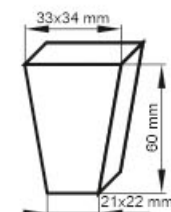

### 2. WIELODONICZKA WD 30x30x60/144kw.

Wymiary zewnętrzne: 315 x 525 mm  
Ilość komórek: 144 szt.  
Pojemność komórki: 32 cm<sup>3</sup>  
Ilość komórek na 1 m<sup>2</sup>: 864 szt.

### 3. WIELODONICZKA 30x30x45/112 kw.

Wymiary zewnętrzne: 315 x 525 mm  
Ilość komórek: 112 szt.  
Pojemność komórki: 18 cm<sup>3</sup>  
Ilość komórek na 1 m<sup>2</sup>: 756 szt.

### 4. WIELODONICZKA WD 32x46/104 okr.

Wymiary zewnętrzne: 315 x 525 mm  
Ilość komórek: 104 szt.  
Pojemność komórki: 30 cm<sup>3</sup>  
Ilość komórek na 1 m<sup>2</sup>: 624 szt.

### 5. WIELODONICZKA WD 33x34x60/104 kw.

Wymiary zewnętrzne: 315 x 525 mm  
Ilość komórek: 104 szt.  
Pojemność komórki: 46 cm<sup>3</sup>  
Ilość komórek na 1 m<sup>2</sup>: 624 szt.