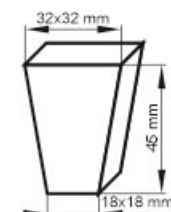

6. WIELODONICZKA WD 32x32x45/104 kw.

Wymiary zewnętrzne: 315 x 525 mm
Ilość komórek: 104 szt.
Pojemność komórki: 20 cm³
Ilość komórek na 1 m²: 624 szt.