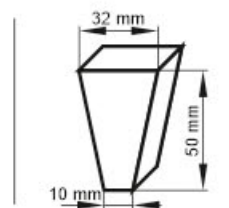

35. WIELODONICZKA WD 32/160 kw.

Wymiary zewnętrzne: 400 x 600 mm
Ilość komórek: 160 szt.
Pojemność komórki: 22 cm³
Ilość komórek na 1 m²: 666 szt.