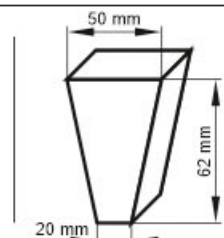

Wymiary zewnętrzne: **315 x 525 mm**  
Ilość komórek: **60 szt.**  
Pojemność komórki: **53 cm<sup>3</sup>**  
Ilość komórek na 1 m<sup>2</sup>: **360 szt.**

**15. WIELODONICZKA WD 45x60/60 okr.**

Wymiary zewnętrzne: **315 x 525 mm**  
Ilość komórek: **60 szt.**  
Pojemność komórki: **80 cm<sup>3</sup>**  
Ilość komórek na 1 m<sup>2</sup>: **360 szt.**

**16. WIELODONICZKA WD 48x60/54 okr.**

Wymiary zewnętrzne: **315 x 525 mm**  
Ilość komórek: **54 szt.**  
Pojemność komórki: **75 cm<sup>3</sup>**  
Ilość komórek na 1 m<sup>2</sup>: **324 szt.**

**17. WIELODONICZKA WD 52x52x55/45 kw. (szerokie dno)**

Wymiary zewnętrzne: **315 x 525 mm**  
Ilość komórek: **45 szt.**  
Pojemność komórki: **110 cm<sup>3</sup>**  
Ilość komórek na 1 m<sup>2</sup>: **270 szt.**

**18. WIELODONICZKA WD 50x50x62/45 kw. (wąskie dno)**

Wymiary zewnętrzne: **315 x 525 mm**  
Ilość komórek: **45 szt.**  
Pojemność komórki: **76 cm<sup>3</sup>**  
Ilość komórek na 1 m<sup>2</sup>: **270 szt.**