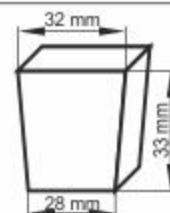

11. WIELODONICZKA WD 32x32x33/84 kw.

Wymiary zewnętrzne: **315 x 525 mm**
Ilość komórek: **84 szt.**
Pojemność komórki: **29 cm³**
Ilość komórek na 1 m²: **504 szt.**