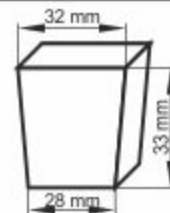

4. WIELODONICZKA WD 32x46/104 okr.

Wymiary zewnętrzne: **315 x 525 mm**
Ilość komórek: **104 szt.**
Pojemność komórki: **30 cm³**
Ilość komórek na 1 m²: **624 szt.**

5. WIELODONICZKA WD 33x34x60/104 kw.

Wymiary zewnętrzne: **315 x 525 mm**
Ilość komórek: **104 szt.**
Pojemność komórki: **46 cm³**
Ilość komórek na 1 m²: **624 szt.**

6. WIELODONICZKA WD 32x32x45/104 kw.

Wymiary zewnętrzne: **315 x 525 mm**
Ilość komórek: **104 szt.**
Pojemność komórki: **20 cm³**
Ilość komórek na 1 m²: **624 szt.**

7. WIELODONICZKA WD 32x32x33/104 kw.

Wymiary zewnętrzne: **315 x 525 mm**
Ilość komórek: **104 szt.**
Pojemność komórki: **29 cm³**
Ilość komórek na 1 m²: **624 szt.**

8. WIELODONICZKA WD 39x39x58/84 kw.

Wymiary zewnętrzne: **315 x 525 mm**
Ilość komórek: **84 szt.**
Pojemność komórki: **64 cm³**
Ilość komórek na 1 m²: **504 szt.**

9. WIELODONICZKA WD 38x38x45/84 kw.

Wymiary zewnętrzne: **315 x 525 mm**
Ilość komórek: **84 szt.**
Pojemność komórki: **38 cm³**
Ilość komórek na 1 m²: **504 szt.**