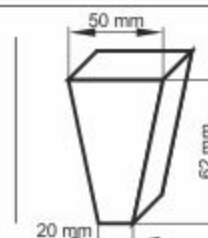

18. WIELODONICZKA WD 50x50x62/45 kw. (wąskie dno)

Wymiary zewnętrzne: **315 x 525 mm**
Ilość komórek: **45 szt.**
Pojemność komórki: **76 cm³**
Ilość komórek na 1 m²: **270 szt.**