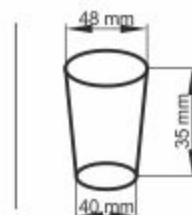

Wymiary zewnętrzne: **315 x 525 mm**
Ilość komórek: **84 szt.**
Pojemność komórki: **64 cm³**
Ilość komórek na 1 m²: **504 szt.**

9. WIELODONICZKA WD 38x38x45/84 kw.

Wymiary zewnętrzne: **315 x 525 mm**
Ilość komórek: **84 szt.**
Pojemność komórki: **38 cm³**
Ilość komórek na 1 m²: **504 szt.**

10. WIELODONICZKA WD 41x41x40/84 kw.-A

Wymiary zewnętrzne: **315 x 525 mm**
Ilość komórek: **84 szt.**
Pojemność komórki: **60 cm³**
Ilość komórek na 1 m²: **504 szt.**

11. WIELODONICZKA WD 32x32x33/84 kw.

Wymiary zewnętrzne: **315 x 525 mm**
Ilość komórek: **84 szt.**
Pojemność komórki: **29 cm³**
Ilość komórek na 1 m²: **504 szt.**

12. WIELODONICZKA WD 38x45/84 okr.

Wymiary zewnętrzne: **315 x 525 mm**
Ilość komórek: **84 szt.**
Pojemność komórki: **41 cm³**
Ilość komórek na 1 m²: **504 szt.**

13. WIELODONICZKA WD 45x45x50/60 kw.

Wymiary zewnętrzne: **315 x 525 mm**
Ilość komórek: **60 szt.**
Pojemność komórki: **70 cm³**
Ilość komórek na 1 m²: **360 szt.**

14. WIELODONICZKA WD 48x35/60 okr.

Wymiary zewnętrzne: **315 x 525 mm**
Ilość komórek: **60 szt.**
Pojemność komórki: **53 cm³**
Ilość komórek na 1 m²: **360 szt.**