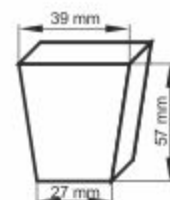

4. WIELODONICZKA WD 32x46/104 okr.

Wymiary zewnętrzne: **315 x 525 mm**
Ilość komórek: **104 szt.**
Pojemność komórki: **30 cm³**
Ilość komórek na 1 m²: **624 szt.**

5. WIELODONICZKA WD 33x34x60/104 kw.

Wymiary zewnętrzne: **315 x 525 mm**
Ilość komórek: **104 szt.**
Pojemność komórki: **46 cm³**
Ilość komórek na 1 m²: **624 szt.**

6. WIELODONICZKA WD 32x32x45/104 kw.

Wymiary zewnętrzne: **315 x 525 mm**
Ilość komórek: **104 szt.**
Pojemność komórki: **20 cm³**
Ilość komórek na 1 m²: **624 szt.**

7. WIELODONICZKA WD 32x32x33/104 kw.

Wymiary zewnętrzne: **315 x 525 mm**
Ilość komórek: **104 szt.**
Pojemność komórki: **29 cm³**
Ilość komórek na 1 m²: **624 szt.**

8. WIELODONICZKA WD 39x39x58/84 kw.

Wymiary zewnętrzne: **315 x 525 mm**
Ilość komórek: **84 szt.**
Pojemność komórki: **64 cm³**
Ilość komórek na 1 m²: **504 szt.**

9. WIELODONICZKA WD 38x38x45/84 kw.

Wymiary zewnętrzne: **315 x 525 mm**
Ilość komórek: **84 szt.**
Pojemność komórki: **38 cm³**
Ilość komórek na 1 m²: **504 szt.**