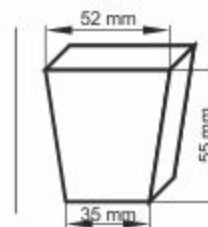

Wymiary zewnętrzne: **315 x 525 mm**
Ilość komórek: **84 szt.**
Pojemność komórki: **29 cm³**
Ilość komórek na 1 m²: **504 szt.**

12. WIELODONICZKA WD 38x45/84 okr.

Wymiary zewnętrzne: **315 x 525 mm**
Ilość komórek: **84 szt.**
Pojemność komórki: **41 cm³**
Ilość komórek na 1 m²: **504 szt.**

13. WIELODONICZKA WD 45x45x50/60 kw.

Wymiary zewnętrzne: **315 x 525 mm**
Ilość komórek: **60 szt.**
Pojemność komórki: **70 cm³**
Ilość komórek na 1 m²: **360 szt.**

14. WIELODONICZKA WD 48x35/60 okr.

Wymiary zewnętrzne: **315 x 525 mm**
Ilość komórek: **60 szt.**
Pojemność komórki: **53 cm³**
Ilość komórek na 1 m²: **360 szt.**

15. WIELODONICZKA WD 45x60/60 okr.

Wymiary zewnętrzne: **315 x 525 mm**
Ilość komórek: **60 szt.**
Pojemność komórki: **80 cm³**
Ilość komórek na 1 m²: **360 szt.**

16. WIELODONICZKA WD 48x60/54 okr.

Wymiary zewnętrzne: **315 x 525 mm**
Ilość komórek: **54 szt.**
Pojemność komórki: **75 cm³**
Ilość komórek na 1 m²: **324 szt.**

17. WIELODONICZKA WD 52x52x55/45 kw.

Wymiary zewnętrzne: **315 x 525 mm**
Ilość komórek: **45 szt.**
Pojemność komórki: **110 cm³**
Ilość komórek na 1 m²: **270 szt.**

18. WIELODONICZKA WD 50x50x62/45 kw. (wąskie dno)