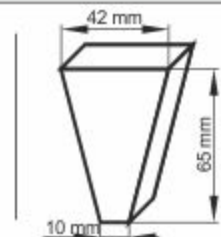

Przeznaczone dla doniczki fi 10; 10,5; 11.

26. TACKA TRANSPORTOWA T 10/15 TECH z otworami

Wymiary zewnętrzne: **315 x 525 mm**
Ilość komórek: **15 szt.**

Przeznaczone dla doniczki fi 10; 10,5; 11.

27. TACKA TRANSPORTOWA T 12/8

Wymiary zewnętrzne: **315 x 525 mm**
Ilość komórek: **8 szt.**

Przeznaczone dla doniczki fi 11; 11,5; 12.

28. TACKA TRANSPORTOWA T 12/8 TECH z otworami

Wymiary zewnętrzne: **315 x 525 mm**
Ilość komórek: **8 szt.**

Przeznaczone dla doniczki fi 11; 11,5; 12.

29. 10-CIO PACK WD 56x43x66/10 kw.

Wymiary zewnętrzne: **272 x 122 mm**
Ilość komórek: **10 szt.**
Pojemność komórki: **112 cm³**
Ilość komórek na 1 m²: **291 szt.**

30. 10-CIO PACK WD 52x50x55/10 kw.

Wymiary zewnętrzne: **310 x 130 mm**
Ilość komórek: **10 szt.**
Pojemność komórki: **110 cm³**
Ilość komórek na 1 m²: **240 szt.**

31. WIELODONICZKA WD 42/96 kw.

Wymiary zewnętrzne: **400 x 600 mm**
Ilość komórek: **96 szt.**
Pojemność komórki: **44 cm³**
Ilość komórek na 1 m²: **400 szt.**