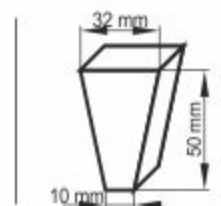

Wymiary zewnętrzne: **315 x 525 mm**
Ilość komórek: **8 szt.**

Przeznaczone dla doniczki fi 11; 11,5; 12.

28. TACKA TRANSPORTOWA T 12/8 TECH z otworami

Wymiary zewnętrzne: **315 x 525 mm**
Ilość komórek: **8 szt.**

Przeznaczone dla doniczki fi 11; 11,5; 12.

29. 10-CIO PACK WD 56x43x66/10 kw.

Wymiary zewnętrzne: **272 x 122 mm**
Ilość komórek: **10 szt.**
Pojemność komórki: **112 cm³**
Ilość komórek na 1 m²: **291 szt.**

30. 10-CIO PACK WD 52x50x55/10 kw.

Wymiary zewnętrzne: **310 x 130 mm**
Ilość komórek: **10 szt.**
Pojemność komórki: **110 cm³**
Ilość komórek na 1 m²: **240 szt.**

31. WIELODONICZKA WD 42/96 kw.

Wymiary zewnętrzne: **400 x 600 mm**
Ilość komórek: **96 szt.**
Pojemność komórki: **44 cm³**
Ilość komórek na 1 m²: **400 szt.**

32. WIELODONICZKA WD 32/160 kw.

Wymiary zewnętrzne: **400 x 600 mm**
Ilość komórek: **160 szt.**
Pojemność komórki: **22 cm³**
Ilość komórek na 1 m²: **666 szt.**

Roman Korzeniewski
e-mail: biuro@jrk.com.pl
e-mail: marketing@jrk.com.pl