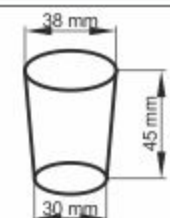

7. WIELODONICZKA WD 32x32x33/104 kw.

Wymiary zewnętrzne: **315 x 525 mm**
Ilość komórek: **104 szt.**
Pojemność komórki: **29 cm³**
Ilość komórek na 1 m²: **624 szt.**

8. WIELODONICZKA WD 39x39x58/84 kw.

Wymiary zewnętrzne: **315 x 525 mm**
Ilość komórek: **84 szt.**
Pojemność komórki: **64 cm³**
Ilość komórek na 1 m²: **504 szt.**

9. WIELODONICZKA WD 38x38x45/84 kw.

Wymiary zewnętrzne: **315 x 525 mm**
Ilość komórek: **84 szt.**
Pojemność komórki: **38 cm³**
Ilość komórek na 1 m²: **504 szt.**

10. WIELODONICZKA WD 41x41x40/84 kw.-A

Wymiary zewnętrzne: **315 x 525 mm**
Ilość komórek: **84 szt.**
Pojemność komórki: **60 cm³**
Ilość komórek na 1 m²: **504 szt.**

11. WIELODONICZKA WD 32x32x33/84 kw.

Wymiary zewnętrzne: **315 x 525 mm**
Ilość komórek: **84 szt.**
Pojemność komórki: **29 cm³**
Ilość komórek na 1 m²: **504 szt.**

12. WIELODONICZKA WD 38x45/84 okr.

Wymiary zewnętrzne: **315 x 525 mm**
Ilość komórek: **84 szt.**
Pojemność komórki: **41 cm³**
Ilość komórek na 1 m²: **504 szt.**