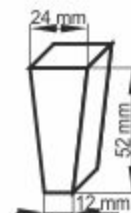

Katalog produktów

WIELODONICZKI
www.jrk.com.pl

1. WIELODONICZKA WD 24x24x52/160kw.

Wymiary zewnętrzne: **315 x 525 mm**
Ilość komórek: **160 szt.**
Pojemność komórki: **17 cm³**
Ilość komórek na 1 m²: **960 szt.**

2. WIELODONICZKA WD 30x30x60/144kw.

Wymiary zewnętrzne: **315 x 525 mm**
Ilość komórek: **144 szt.**
Pojemność komórki: **32 cm³**
Ilość komórek na 1 m²: **864 szt.**

3. WIELODONICZKA 30x30x45/112 kw.

Wymiary zewnętrzne: **315 x 525 mm**
Ilość komórek: **112 szt.**
Pojemność komórki: **18 cm³**
Ilość komórek na 1 m²: **756 szt.**

Wymiary zewnętrzne: **315 x 525 mm**
Ilość komórek: **104 szt.**
Pojemność komórki: **46 cm³**
Ilość komórek na 1 m²: **624 szt.**

6. WIELODONICZKA WD 32x32x45/104 kw.

Wymiary zewnętrzne: **315 x 525 mm**
Ilość komórek: **104 szt.**
Pojemność komórki: **20 cm³**
Ilość komórek na 1 m²: **624 szt.**

Wymiary zewnętrzne: **315 x 525 mm**
Ilość komórek: **84 szt.**
Pojemność komórki: **64 cm³**
Ilość komórek na 1 m²: **504 szt.**

9. WIELODONICZKA WD 38x38x45/84 kw.

Wymiary zewnętrzne: **315 x 525 mm**
Ilość komórek: **84 szt.**
Pojemność komórki: **38 cm³**
Ilość komórek na 1 m²: **504 szt.**