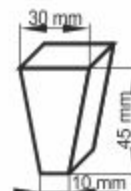

Katalog produktów

WIELODONICZKI
www.jrk.com.pl

1. WIELODONICZKA WD 24x24x52/160kw.

Wymiary zewnętrzne: **315 x 525 mm**
Ilość komórek: **160 szt.**
Pojemność komórki: **17 cm³**
Ilość komórek na 1 m²: **960 szt.**

2. WIELODONICZKA WD 30x30x60/144kw.

Wymiary zewnętrzne: **315 x 525 mm**
Ilość komórek: **144 szt.**
Pojemność komórki: **32 cm³**
Ilość komórek na 1 m²: **864 szt.**

3. WIELODONICZKA 30x30x45/112 kw.

Wymiary zewnętrzne: **315 x 525 mm**
Ilość komórek: **112 szt.**
Pojemność komórki: **18 cm³**
Ilość komórek na 1 m²: **756 szt.**

Wymiary zewnętrzne: **315 x 525 mm**
Ilość komórek: **104 szt.**
Pojemność komórki: **46 cm³**
Ilość komórek na 1 m²: **624 szt.**

6. WIELODONICZKA WD 32x32x45/104 kw.

Wymiary zewnętrzne: **315 x 525 mm**
Ilość komórek: **104 szt.**
Pojemność komórki: **20 cm³**
Ilość komórek na 1 m²: **624 szt.**

Wymiary zewnętrzne: **315 x 525 mm**
Ilość komórek: **84 szt.**
Pojemność komórki: **64 cm³**
Ilość komórek na 1 m²: **504 szt.**

9. WIELODONICZKA WD 38x38x45/84 kw.

Wymiary zewnętrzne: **315 x 525 mm**
Ilość komórek: **84 szt.**
Pojemność komórki: **38 cm³**
Ilość komórek na 1 m²: **504 szt.**