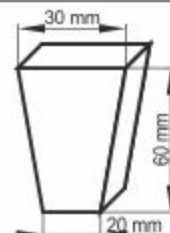

Katalog produktów

WIELODONICZKI
www.jrk.com.pl

1. WIELODONICZKA WD 24x24x52/160kw.

Wymiary zewnętrzne: **315 x 525 mm**
Ilość komórek: **160 szt.**
Pojemność komórki: **17 cm³**
Ilość komórek na 1 m²: **960 szt.**

2. WIELODONICZKA WD 30x30x60/144kw.

Wymiary zewnętrzne: **315 x 525 mm**
Ilość komórek: **144 szt.**
Pojemność komórki: **32 cm³**
Ilość komórek na 1 m²: **864 szt.**

3. WIELODONICZKA 30x30x45/112 kw.

Wymiary zewnętrzne: **315 x 525 mm**
Ilość komórek: **112 szt.**
Pojemność komórki: **18 cm³**
Ilość komórek na 1 m²: **756 szt.**

Wymiary zewnętrzne: **315 x 525 mm**
Ilość komórek: **104 szt.**
Pojemność komórki: **46 cm³**
Ilość komórek na 1 m²: **624 szt.**

6. WIELODONICZKA WD 32x32x45/104 kw.

Wymiary zewnętrzne: **315 x 525 mm**
Ilość komórek: **104 szt.**
Pojemność komórki: **20 cm³**
Ilość komórek na 1 m²: **624 szt.**

Wymiary zewnętrzne: **315 x 525 mm**
Ilość komórek: **84 szt.**
Pojemność komórki: **64 cm³**
Ilość komórek na 1 m²: **504 szt.**

9. WIELODONICZKA WD 38x38x45/84 kw.

Wymiary zewnętrzne: **315 x 525 mm**
Ilość komórek: **84 szt.**
Pojemność komórki: **38 cm³**
Ilość komórek na 1 m²: **504 szt.**