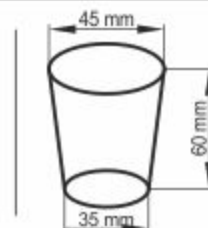

10. WIELODONICZKA WD 41x41x40/84 kw.-A

Wymiary zewnętrzne: **315 x 525 mm**
Ilość komórek: **84 szt.**
Pojemność komórki: **60 cm³**
Ilość komórek na 1 m²: **504 szt.**

11. WIELODONICZKA WD 32x32x33/84 kw.

Wymiary zewnętrzne: **315 x 525 mm**
Ilość komórek: **84 szt.**
Pojemność komórki: **29 cm³**
Ilość komórek na 1 m²: **504 szt.**

12. WIELODONICZKA WD 38x45/84 okr.

Wymiary zewnętrzne: **315 x 525 mm**
Ilość komórek: **84 szt.**
Pojemność komórki: **41 cm³**
Ilość komórek na 1 m²: **504 szt.**

13. WIELODONICZKA WD 45x45x50/60 kw.

Wymiary zewnętrzne: **315 x 525 mm**
Ilość komórek: **60 szt.**
Pojemność komórki: **70 cm³**
Ilość komórek na 1 m²: **360 szt.**

14. WIELODONICZKA WD 48x35/60 okr.

Wymiary zewnętrzne: **315 x 525 mm**
Ilość komórek: **60 szt.**
Pojemność komórki: **53 cm³**
Ilość komórek na 1 m²: **360 szt.**

15. WIELODONICZKA WD 45x60/60 okr.

Wymiary zewnętrzne: **315 x 525 mm**
Ilość komórek: **60 szt.**
Pojemność komórki: **80 cm³**
Ilość komórek na 1 m²: **360 szt.**

16. WIELODONICZKA WD 48x60/54 okr.

Wymiary zewnętrzne: **315 x 525 mm**
Ilość komórek: **54 szt.**
Pojemność komórki: **75 cm³**
Ilość komórek na 1 m²: **324 szt.**