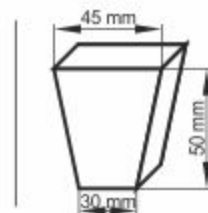

Wymiary zewnętrzne: **315 x 525 mm**
Ilość komórek: **84 szt.**
Pojemność komórki: **64 cm³**
Ilość komórek na 1 m²: **504 szt.**

9. WIELODONICZKA WD 38x38x45/84 kw.

Wymiary zewnętrzne: **315 x 525 mm**
Ilość komórek: **84 szt.**
Pojemność komórki: **38 cm³**
Ilość komórek na 1 m²: **504 szt.**

10. WIELODONICZKA WD 41x41x40/84 kw.-A

Wymiary zewnętrzne: **315 x 525 mm**
Ilość komórek: **84 szt.**
Pojemność komórki: **60 cm³**
Ilość komórek na 1 m²: **504 szt.**

11. WIELODONICZKA WD 32x32x33/84 kw.

Wymiary zewnętrzne: **315 x 525 mm**
Ilość komórek: **84 szt.**
Pojemność komórki: **29 cm³**
Ilość komórek na 1 m²: **504 szt.**

12. WIELODONICZKA WD 38x45/84 okr.

Wymiary zewnętrzne: **315 x 525 mm**
Ilość komórek: **84 szt.**
Pojemność komórki: **41 cm³**
Ilość komórek na 1 m²: **504 szt.**

13. WIELODONICZKA WD 45x45x50/60 kw.

Wymiary zewnętrzne: **315 x 525 mm**
Ilość komórek: **60 szt.**
Pojemność komórki: **70 cm³**
Ilość komórek na 1 m²: **360 szt.**

14. WIELODONICZKA WD 48x35/60 okr.

Wymiary zewnętrzne: **315 x 525 mm**
Ilość komórek: **60 szt.**
Pojemność komórki: **53 cm³**
Ilość komórek na 1 m²: **360 szt.**