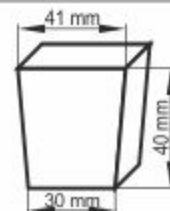

Wymiary zewnętrzne: **315 x 525 mm**
Ilość komórek: **104 szt.**
Pojemność komórki: **46 cm³**
Ilość komórek na 1 m²: **624 szt.**

6. WIELODONICZKA WD 32x32x45/104 kw.

Wymiary zewnętrzne: **315 x 525 mm**
Ilość komórek: **104 szt.**
Pojemność komórki: **20 cm³**
Ilość komórek na 1 m²: **624 szt.**

7. WIELODONICZKA WD 32x32x33/104 kw.

Wymiary zewnętrzne: **315 x 525 mm**
Ilość komórek: **104 szt.**
Pojemność komórki: **29 cm³**
Ilość komórek na 1 m²: **624 szt.**

8. WIELODONICZKA WD 39x39x58/84 kw.

Wymiary zewnętrzne: **315 x 525 mm**
Ilość komórek: **84 szt.**
Pojemność komórki: **64 cm³**
Ilość komórek na 1 m²: **504 szt.**

9. WIELODONICZKA WD 38x38x45/84 kw.

Wymiary zewnętrzne: **315 x 525 mm**
Ilość komórek: **84 szt.**
Pojemność komórki: **38 cm³**
Ilość komórek na 1 m²: **504 szt.**

10. WIELODONICZKA WD 41x41x40/84 kw.-A

Wymiary zewnętrzne: **315 x 525 mm**
Ilość komórek: **84 szt.**
Pojemność komórki: **60 cm³**
Ilość komórek na 1 m²: **504 szt.**

11. WIELODONICZKA WD 32x32x33/84 kw.